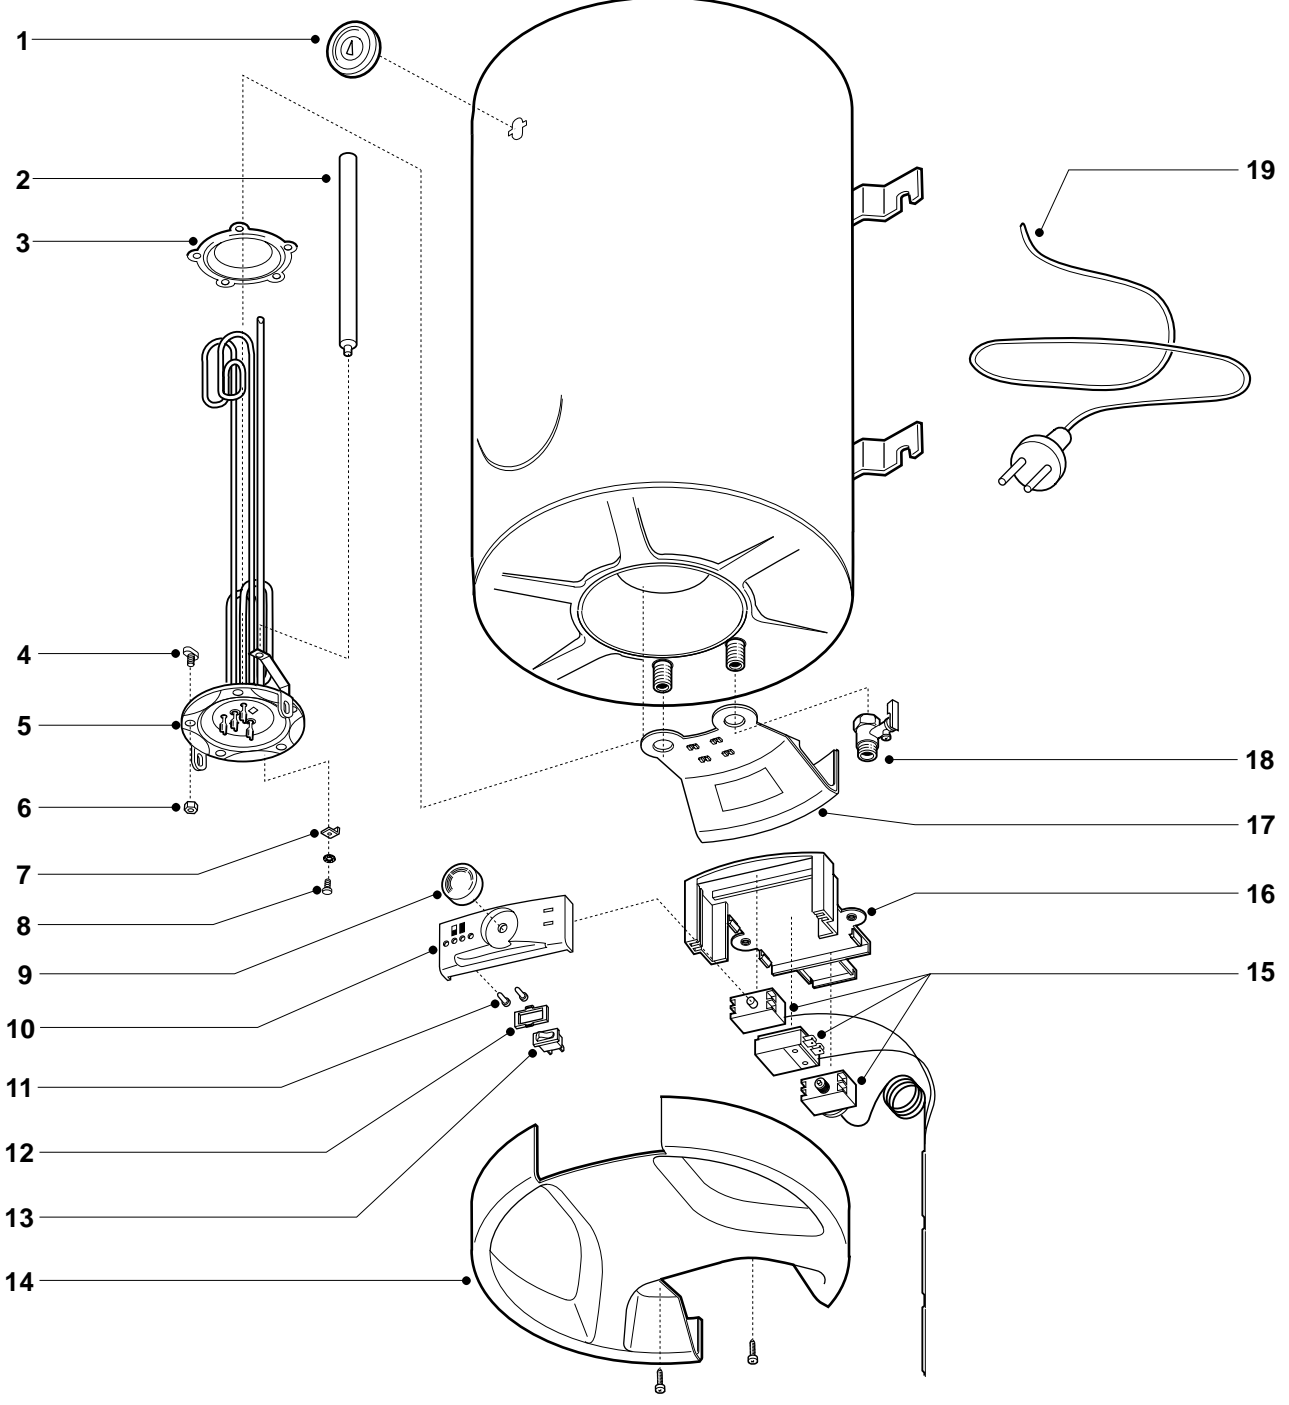

ER2001830009401030

MODELLO	CODICE	VALIDITA' DA MATRICOLA	RIF.
BOOSTER 80	869247	990420	A
BOOSTER 100	869248	990413	B

BOOSTER 80, BOOSTER 100

N	старый код	текущий код			прим.
1		993156	индикатор температуры		21
2		570285	анод магниевый 21,3x380 M8		
3		571312	прокладка фланца D.75		
4		570316	винт M8x20 TS		
5		993201	нагревательный элемент RCF 1200/1500W 230V 80	A	25
5		993202	нагревательный элемент RCF 1200/1500W 230V 10	B	26
6		570127	гайка AM8x14x8		
7		570063	клемма заземления		
8		993015	винт M4x10		
9		993104	ручка		
10		993113	передняя панель с кабелем		
11		993114	переключатель		
12		993111	панель		
13		993103	кнопка		
14		993101	крышка с уплотнением		
15		993269	термостат с проводами		22,23,27
16		993267	кронштейн		28
17		993138	крышка		24
18		571730	предохранительный клапан с ручкой 1/2" 8,1 бар		
19		571751	кабель электропитания		
101		469989	набор вкладышей		11

Примечание	Описание
11	не показано на чертеже
21	до серийного номера 990920 использовался код 993117
22	до серийного номера 000511 использовался код 993181
23	до серийного номера 000511 использовался код 993182
24	до серийного номера 991112 использовался код 993100
25	до серийного номера 000511 использовался код 816003
26	до серийного номера 000511 использовался код 816004
27	до серийного номера 010501 использовался код 993205
28	до серийного номера 010501 использовался код 993102